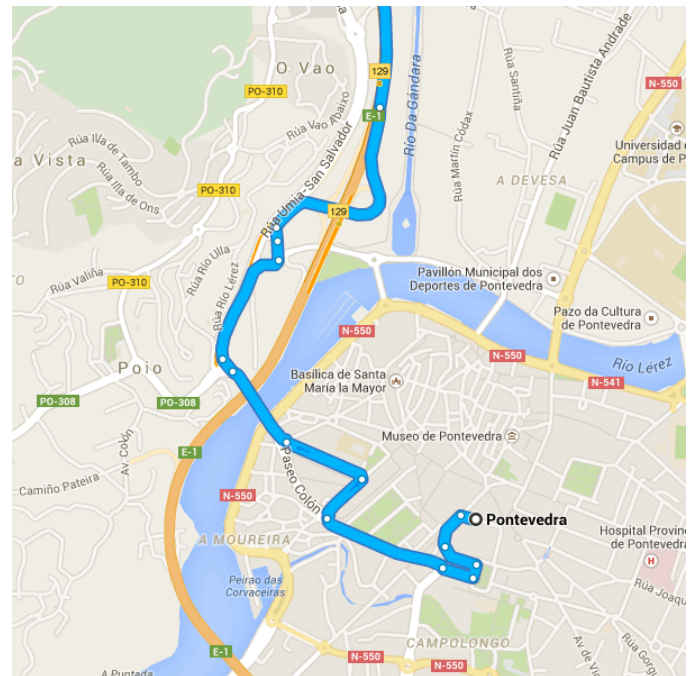

## o Pontevedra

Toma E-1/AP-9 desde Av Raíña Vitoria Uxía, Rúa Echegaray, Ponte da Barca y Rúa Domingo Fontán.

2,8 km/7 min

- ↑ 1. Dirígete hacia el oeste en Rúa García Camba hacia Rúa da Oliva  
 48 m
- ↶ 2. Gira a la izquierda hacia Rúa da Oliva  
 120 m
- ↑ 3. Continúa por Rúa Augusto González Besada.  
 120 m
- ↷ 4. Gira a la derecha hacia Praza de Galicia  
 41 m
- ↷ 5. Gira a la derecha hacia Av Augusto García Sánchez  
 98 m
- 📍 6. En la rotonda, continúa recto por Av Raíña Vitoria Uxía  
 400 m
- 📍 7. En la rotonda, toma la primera salida en dirección Rúa Alameda  
 170 m

- 8. Gira a la izquierda hacia Rúa Echegaray  
 \_\_\_\_\_ 270 m
- 9. En la rotonda, toma la **segunda** salida en dirección **Ponte da Barca**  
 \_\_\_\_\_ 290 m
- 10. Mantente a la **derecha** para seguir hacia Rúa Domingo Fontán.  
 \_\_\_\_\_ 49 m
- 11. Gira ligeramente a la **derecha** hacia Rúa Domingo Fontán  
 \_\_\_\_\_ 400 m
- 12. Mantente a la **izquierda** para continuar por Rúa Umia-San Salvador  
 \_\_\_\_\_ 59 m
- 13. Mantente a la **derecha** para permanecer en Rúa Umia-San Salvador  
 \_\_\_\_\_ 46 m
- 14. Incorpórate a E-1/AP-9 por el ramal en dirección **Santiago**  
 \_\_\_\_\_ 700 m

Sigue por E-1/AP-9 hacia EP-8001. Toma la salida **104** desde E-1/AP-9.

\_\_\_\_\_ 24,9 km/14 min

- 15. Incorpórate a E-1/AP-9  
⚠ Carretera parcialmente con peajes  
 \_\_\_\_\_ 24,4 km
- 16. Toma la salida **104** hacia N-550/Valga  
⚠ Carretera parcialmente con peajes  
 \_\_\_\_\_ 500 m

Toma N-550 y N-640 hacia Praza de Galicia en Cuntis.

\_\_\_\_\_ 12,3 km/11 min

- 17. Gira a la **derecha** hacia EP-8001  
 \_\_\_\_\_ 130 m
- 18. Incorpórate a N-550 por el ramal en dirección **Caldas de Reis/Pontevedra**  
 \_\_\_\_\_ 5,1 km