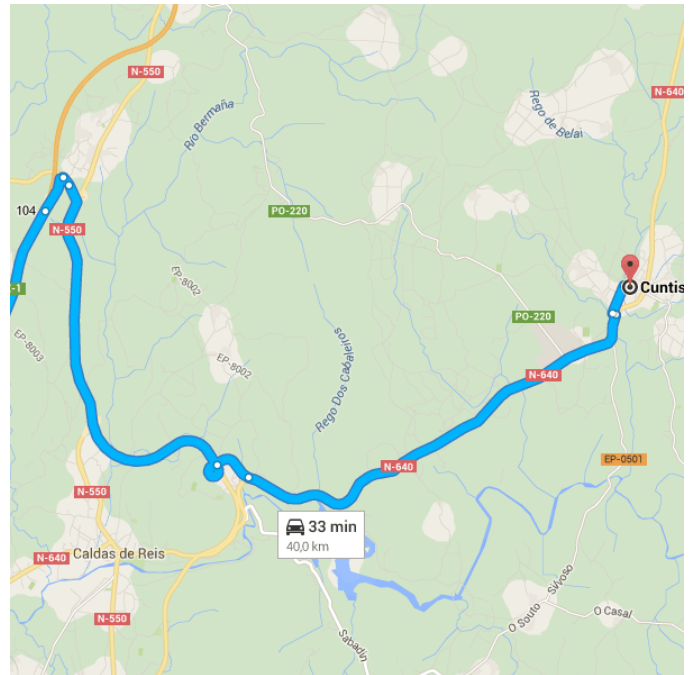

## o Pontevedra

Toma E-1/AP-9 desde Av Raíña Vitoria Uxía, Rúa Echegaray, Ponte da Barca y Rúa Domingo Fontán.

2,8 km/7 min

- ↑ 1. Dirígete hacia el oeste en Rúa García Camba hacia Rúa da Oliva  
 48 m
- ↶ 2. Gira a la izquierda hacia Rúa da Oliva  
 120 m
- ↑ 3. Continúa por Rúa Augusto González Besada.  
 120 m
- ↷ 4. Gira a la derecha hacia Praza de Galicia  
 41 m
- ↷ 5. Gira a la derecha hacia Av Augusto García Sánchez  
 98 m
- 📍 6. En la rotonda, continúa recto por Av Raíña Vitoria Uxía  
 400 m
- 📍 7. En la rotonda, toma la primera salida en dirección Rúa Alameda  
 170 m

- 8. Gira a la izquierda hacia Rúa Echegaray  
 \_\_\_\_\_ 270 m
- 9. En la rotonda, toma la **segunda** salida en dirección **Ponte da Barca**  
 \_\_\_\_\_ 290 m
- 10. Mantente a la **derecha** para seguir hacia Rúa Domingo Fontán.  
 \_\_\_\_\_ 49 m
- 11. Gira ligeramente a la **derecha** hacia Rúa Domingo Fontán  
 \_\_\_\_\_ 400 m
- 12. Mantente a la **izquierda** para continuar por Rúa Umia-San Salvador  
 \_\_\_\_\_ 59 m
- 13. Mantente a la **derecha** para permanecer en Rúa Umia-San Salvador  
 \_\_\_\_\_ 46 m
- 14. Incorpórate a E-1/AP-9 por el ramal en dirección **Santiago**  
 \_\_\_\_\_ 700 m

- ▲
 19. Toma el ramal **N-640** en dirección Lugo/Ourense  

---

 1,0 km
- ↑
 20. Continúa por **N-640**.  

---

 5,6 km
- ↶
 21. Gira a la izquierda hacia **Rúa Bernardo Sagasta**  

---

 46 m
- ↷
 22. Gira a la derecha para continuar en **Rúa Bernardo Sagasta**  

---

 400 m
- ↷
 23. Gira a la derecha hacia **Praza de Galicia**  

---

 76 m