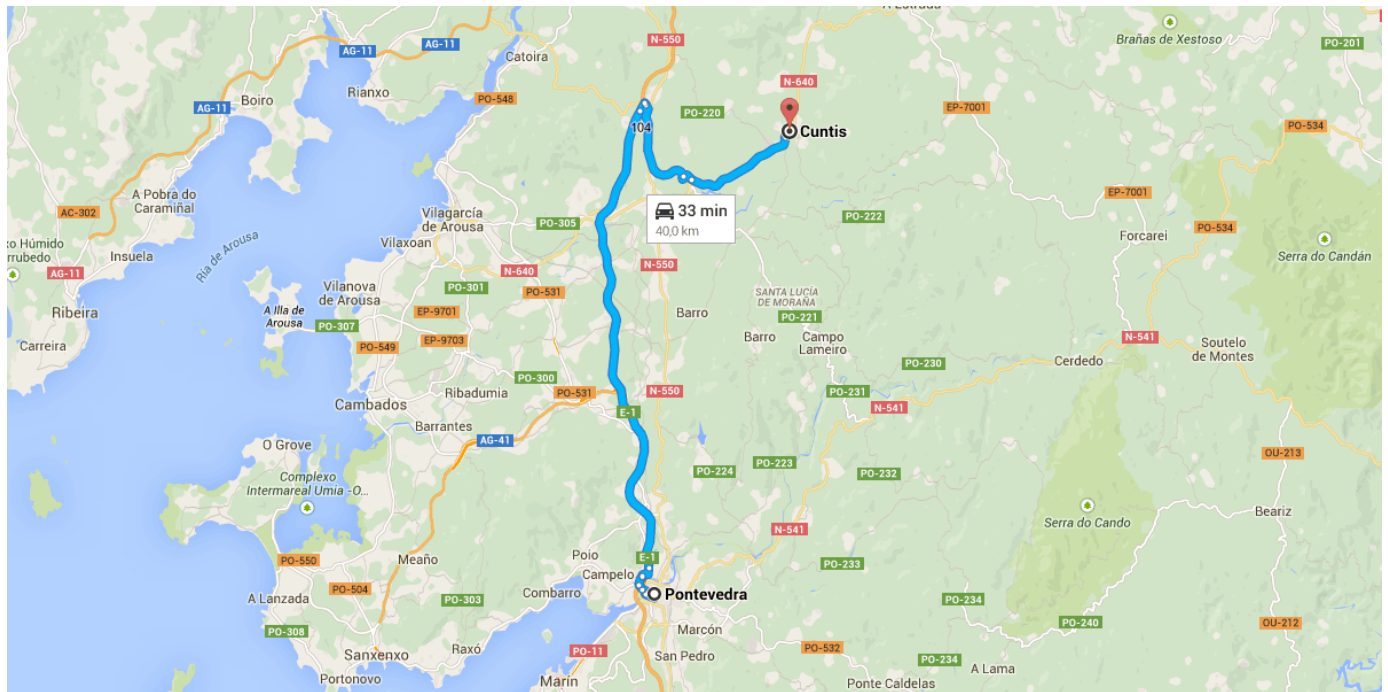

## o Pontevedra

Toma E-1/AP-9 desde Av Raíña Vitoria Uxía, Rúa Echegaray, Ponte da Barca y Rúa Domingo Fontán.

2,8 km/7 min

- ↑ 1. Dirígete hacia el oeste en Rúa García Camba hacia Rúa da Oliva  
 48 m
- ↶ 2. Gira a la izquierda hacia Rúa da Oliva  
 120 m
- ↑ 3. Continúa por Rúa Augusto González Besada.  
 120 m
- ↷ 4. Gira a la derecha hacia Praza de Galicia  
 41 m
- ↷ 5. Gira a la derecha hacia Av Augusto García Sánchez  
 98 m
- 📍 6. En la rotonda, continúa recto por Av Raíña Vitoria Uxía  
 400 m
- 📍 7. En la rotonda, toma la primera salida en dirección Rúa Alameda  
 170 m

- 8. Gira a la izquierda hacia Rúa Echegaray  
 \_\_\_\_\_ 270 m
- 9. En la rotonda, toma la **segunda** salida en dirección **Ponte da Barca**  
 \_\_\_\_\_ 290 m
- 10. Mantente a la **derecha** para seguir hacia Rúa Domingo Fontán.  
 \_\_\_\_\_ 49 m
- 11. Gira ligeramente a la **derecha** hacia Rúa Domingo Fontán  
 \_\_\_\_\_ 400 m
- 12. Mantente a la **izquierda** para continuar por Rúa Umia-San Salvador  
 \_\_\_\_\_ 59 m
- 13. Mantente a la **derecha** para permanecer en Rúa Umia-San Salvador  
 \_\_\_\_\_ 46 m
- 14. Incorpórate a E-1/AP-9 por el ramal en dirección **Santiago**  
 \_\_\_\_\_ 700 m

Toma N-550 y N-640 hacia Praza de Galicia en Cuntis.

\_\_\_\_\_ 12,3 km/11 min

- 17. Gira a la **derecha** hacia EP-8001  
 \_\_\_\_\_ 130 m
- 18. Incorpórate a N-550 por el ramal en dirección **Caldas de Reis/Pontevedra**  
 \_\_\_\_\_ 5,1 km

- ▲
 19. Toma el ramal **N-640** en dirección Lugo/Ourense  

---

 1,0 km
- ↑
 20. Continúa por **N-640**.  

---

 5,6 km
- ↶
 21. Gira a la izquierda hacia **Rúa Bernardo Sagasta**  

---

 46 m
- ↷
 22. Gira a la derecha para continuar en **Rúa Bernardo Sagasta**  