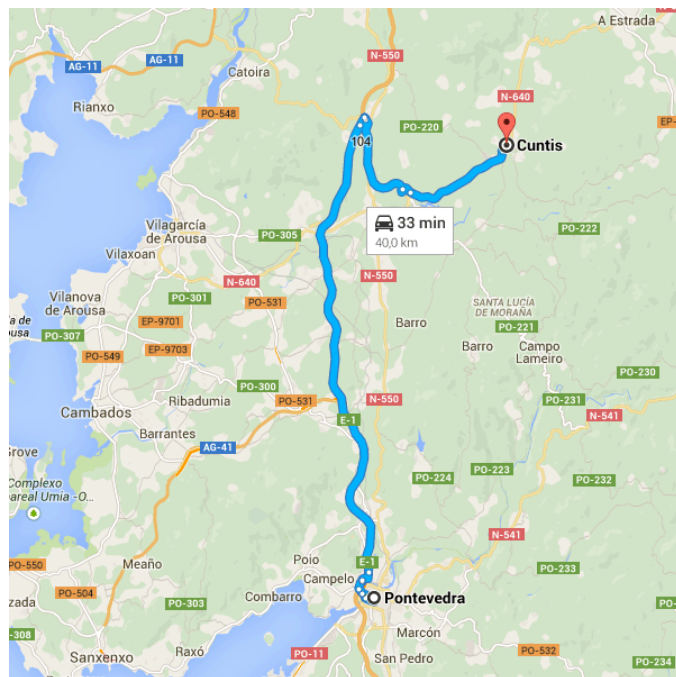

## o Pontevedra

Toma E-1/AP-9 desde Av Raíña Vitoria Uxía, Rúa Echegaray, Ponte da Barca y Rúa Domingo Fontán.

2,8 km/7 min

- ↑ 1. Dirígete hacia el oeste en Rúa García Camba hacia Rúa da Oliva  
 48 m
- ↶ 2. Gira a la izquierda hacia Rúa da Oliva  
 120 m
- ↑ 3. Continúa por Rúa Augusto González Besada.  
 120 m
- ↷ 4. Gira a la derecha hacia Praza de Galicia  
 41 m
- ↷ 5. Gira a la derecha hacia Av Augusto García Sánchez  
 98 m
- 📍 6. En la rotonda, continúa recto por Av Raíña Vitoria Uxía  
 400 m
- 📍 7. En la rotonda, toma la primera salida en dirección Rúa Alameda  
 170 m

- 8. Gira a la izquierda hacia Rúa Echegaray  
 \_\_\_\_\_ 270 m
- 9. En la rotonda, toma la **segunda** salida en dirección **Ponte da Barca**  
 \_\_\_\_\_ 290 m
- 10. Mantente a la **derecha** para seguir hacia Rúa Domingo Fontán.  
 \_\_\_\_\_ 49 m
- 11. Gira ligeramente a la **derecha** hacia Rúa Domingo Fontán  
 \_\_\_\_\_ 400 m
- 12. Mantente a la **izquierda** para continuar por Rúa Umia-San Salvador  
 \_\_\_\_\_ 59 m
- 13. Mantente a la **derecha** para permanecer en Rúa Umia-San Salvador  
 \_\_\_\_\_ 46 m
- 14. Incorpórate a E-1/AP-9 por el ramal en dirección **Santiago**  
 \_\_\_\_\_ 700 m

Sigue por E-1/AP-9 hacia EP-8001. Toma la salida **104** desde E-1/AP-9.

\_\_\_\_\_ 24,9 km/14 min

- 15. Incorpórate a E-1/AP-9  
⚠ Carretera parcialmente con peajes  
 \_\_\_\_\_ 24,4 km
- 16. Toma la salida **104** hacia N-550/Valga  
⚠ Carretera parcialmente con peajes  
 \_\_\_\_\_ 500 m

Toma N-550 y N-640 hacia Praza de Galicia en Cuntis.

\_\_\_\_\_ 12,3 km/11 min

- 17. Gira a la **derecha** hacia EP-8001  
 \_\_\_\_\_ 130 m
- 18. Incorpórate a N-550 por el ramal en dirección **Caldas de Reis/Pontevedra**  
 \_\_\_\_\_ 5,1 km